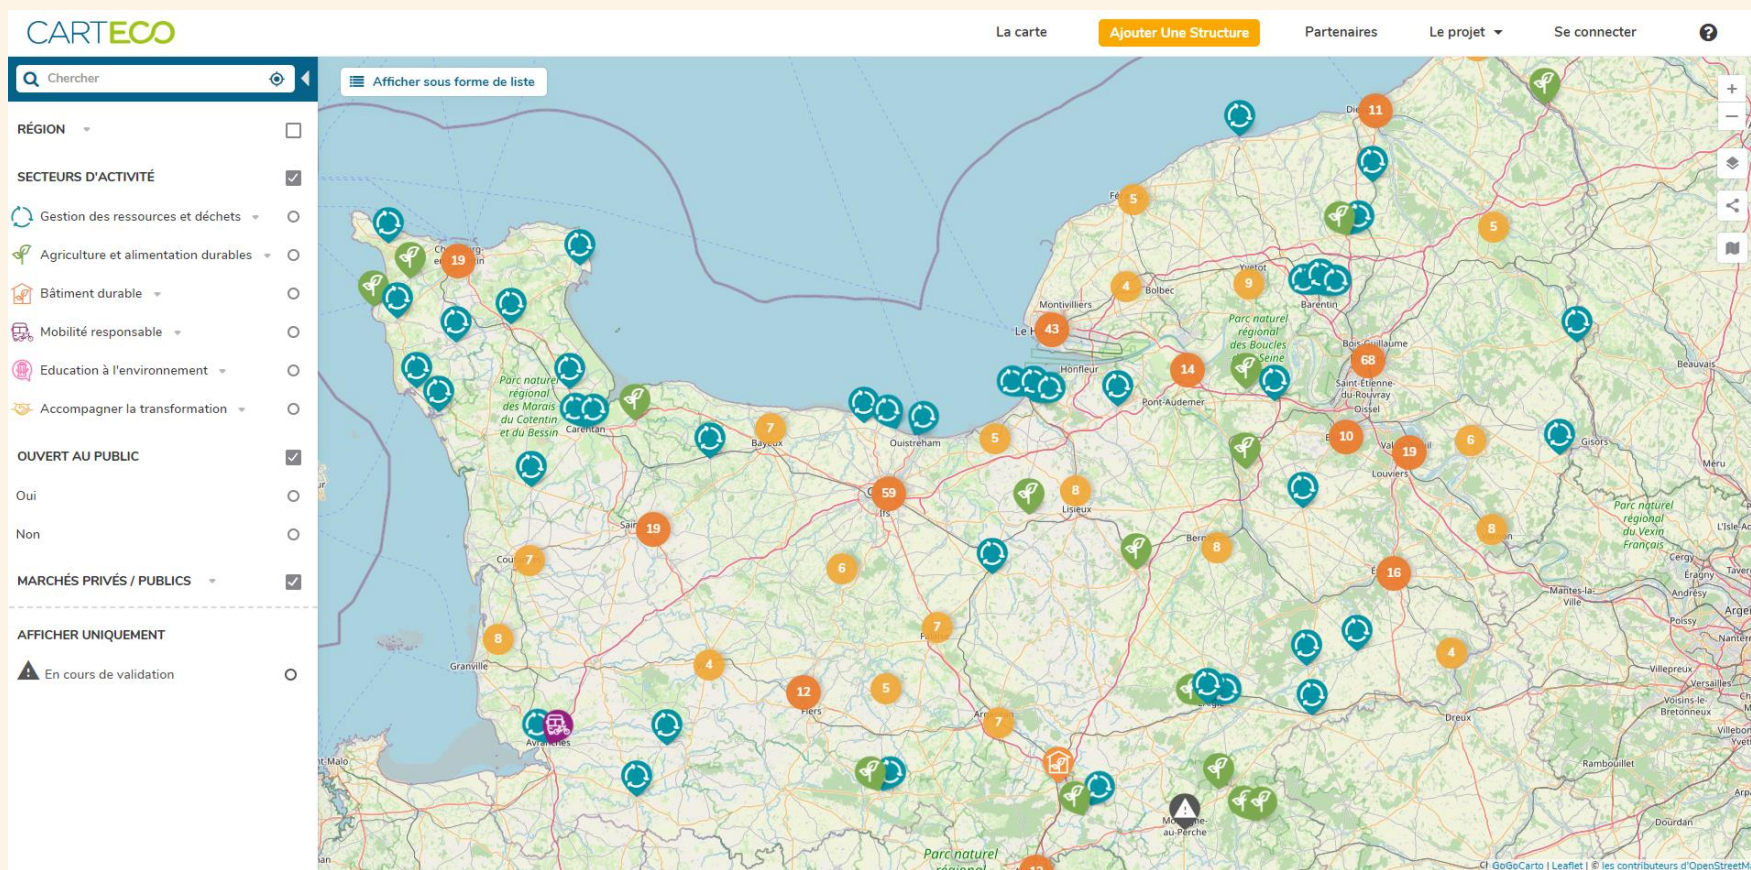

Des apporteurs de solutions sur le territoire

LES ENTREPRISES DE L'ESS PEUVENT VOUS APPORTER DES SOLUTIONS DE TRANSITION ECOLOGIQUE

+650 structures ESS offeures de solutions en Normandie