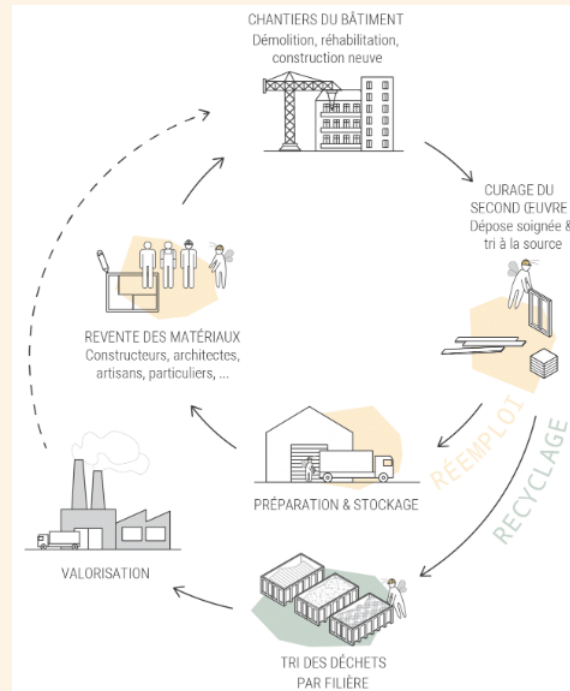

✓ **Coopérative d'activité et d'emploi (CAE)**

📍 Localisation : **Canisy (50)**

🎯 Périmètre d'intervention : **Normandie**

www.leschantiersdedemain.fr

Les Bâtineurs

- ✓ Activités de curage et de dépose sélective auprès des entreprises, bailleurs et collectivités
- ✓ Plateforme de stockage et de revente de matériaux de réemploi
- ✓ Assistance à maîtrise d'ouvrage et conseil pour la mise en œuvre du réemploi

- ✓ **Société commerciale de l'ESS / Entreprise d'insertion**

Localisation :
Le Petit Quevilly (76)

Périmètre d'intervention :
50km autour de Rouen

www.lesbatineurs.fr

Contacts

Les Chantiers de Demain

Mathieu Lecoutey