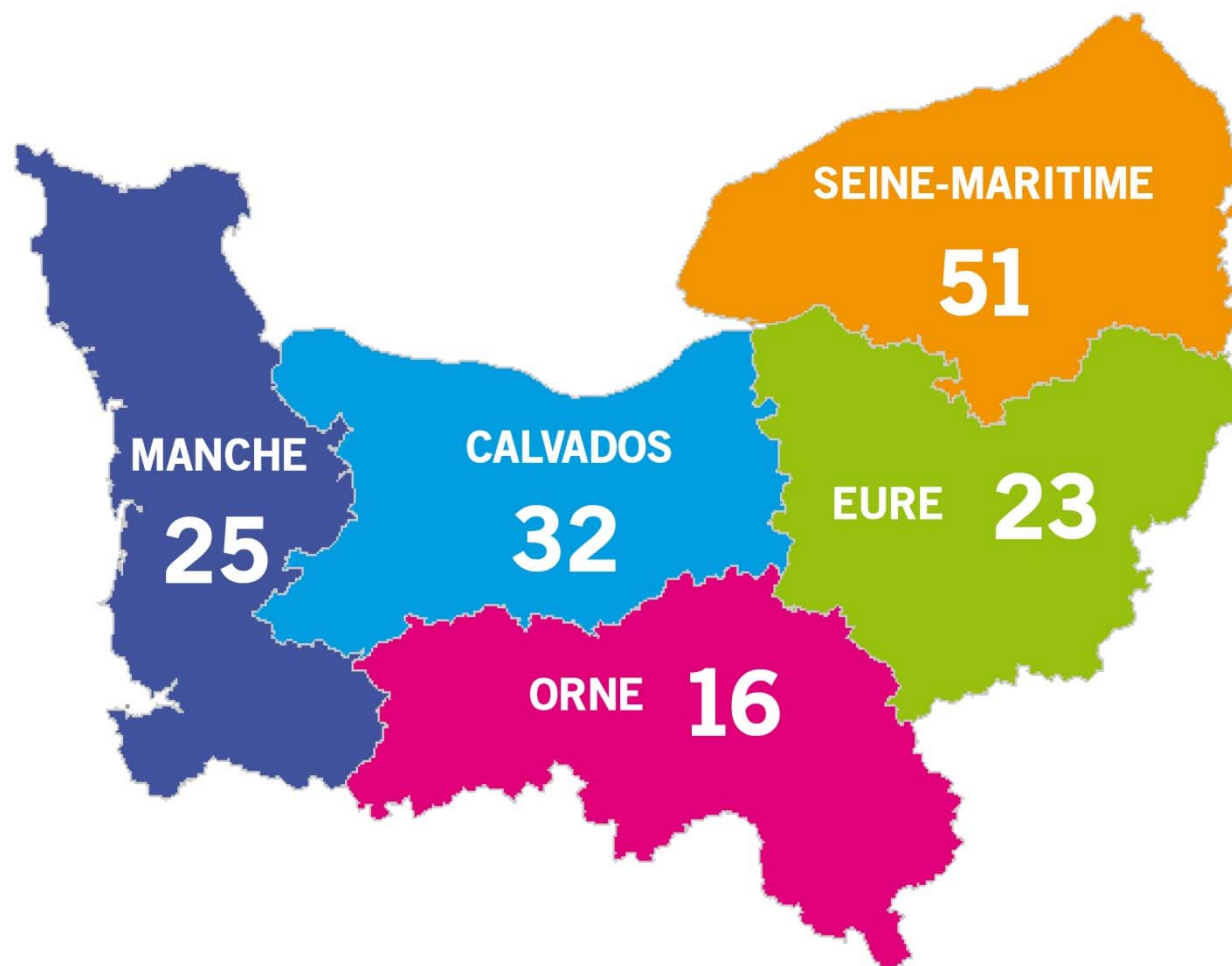

Une dynamique nationale relayée dans 26 régions

- **2 150 événements**
- **Outils de communication nationaux :**
 - **Site national Mois de l'ESS**
 - **Prix de l'ESS**
 - **Relai avec les médias nationaux**

Clôture du Mois de l'Economie Sociale et Solidaire en Normandie

3 Décembre 2015 -Salle Carnot - Honfleur

Une huitième édition: Un Mois de l'ESS Normand

- Groupes de travail Mois de l'ESS normand
- Fil rouge commun : « les coopérations humaines dans les territoires »
- Outils de communication construits collectivement
- Identité visuelle de l'ESS Normandie

Clôture du Mois de l'Economie Sociale et Solidaire en Normandie

3 Décembre 2015 -Salle Carnot - Honfleur

147 MANIFESTATIONS

Clôture du Mois de l'Économie Sociale et Solidaire en Normandie

3 Décembre 2015 - Salle Carnot - Honfleur

5 TERRITOIRES

Répartition des manifestations :

- Eure 16%
- Calvados 20%
- Orne 11%
- Seine-Maritime 36%
- Manche 16%

Clôture du Mois de l'Économie Sociale et Solidaire en Normandie

3 Décembre 2015 - Salle Carnot - Honfleur