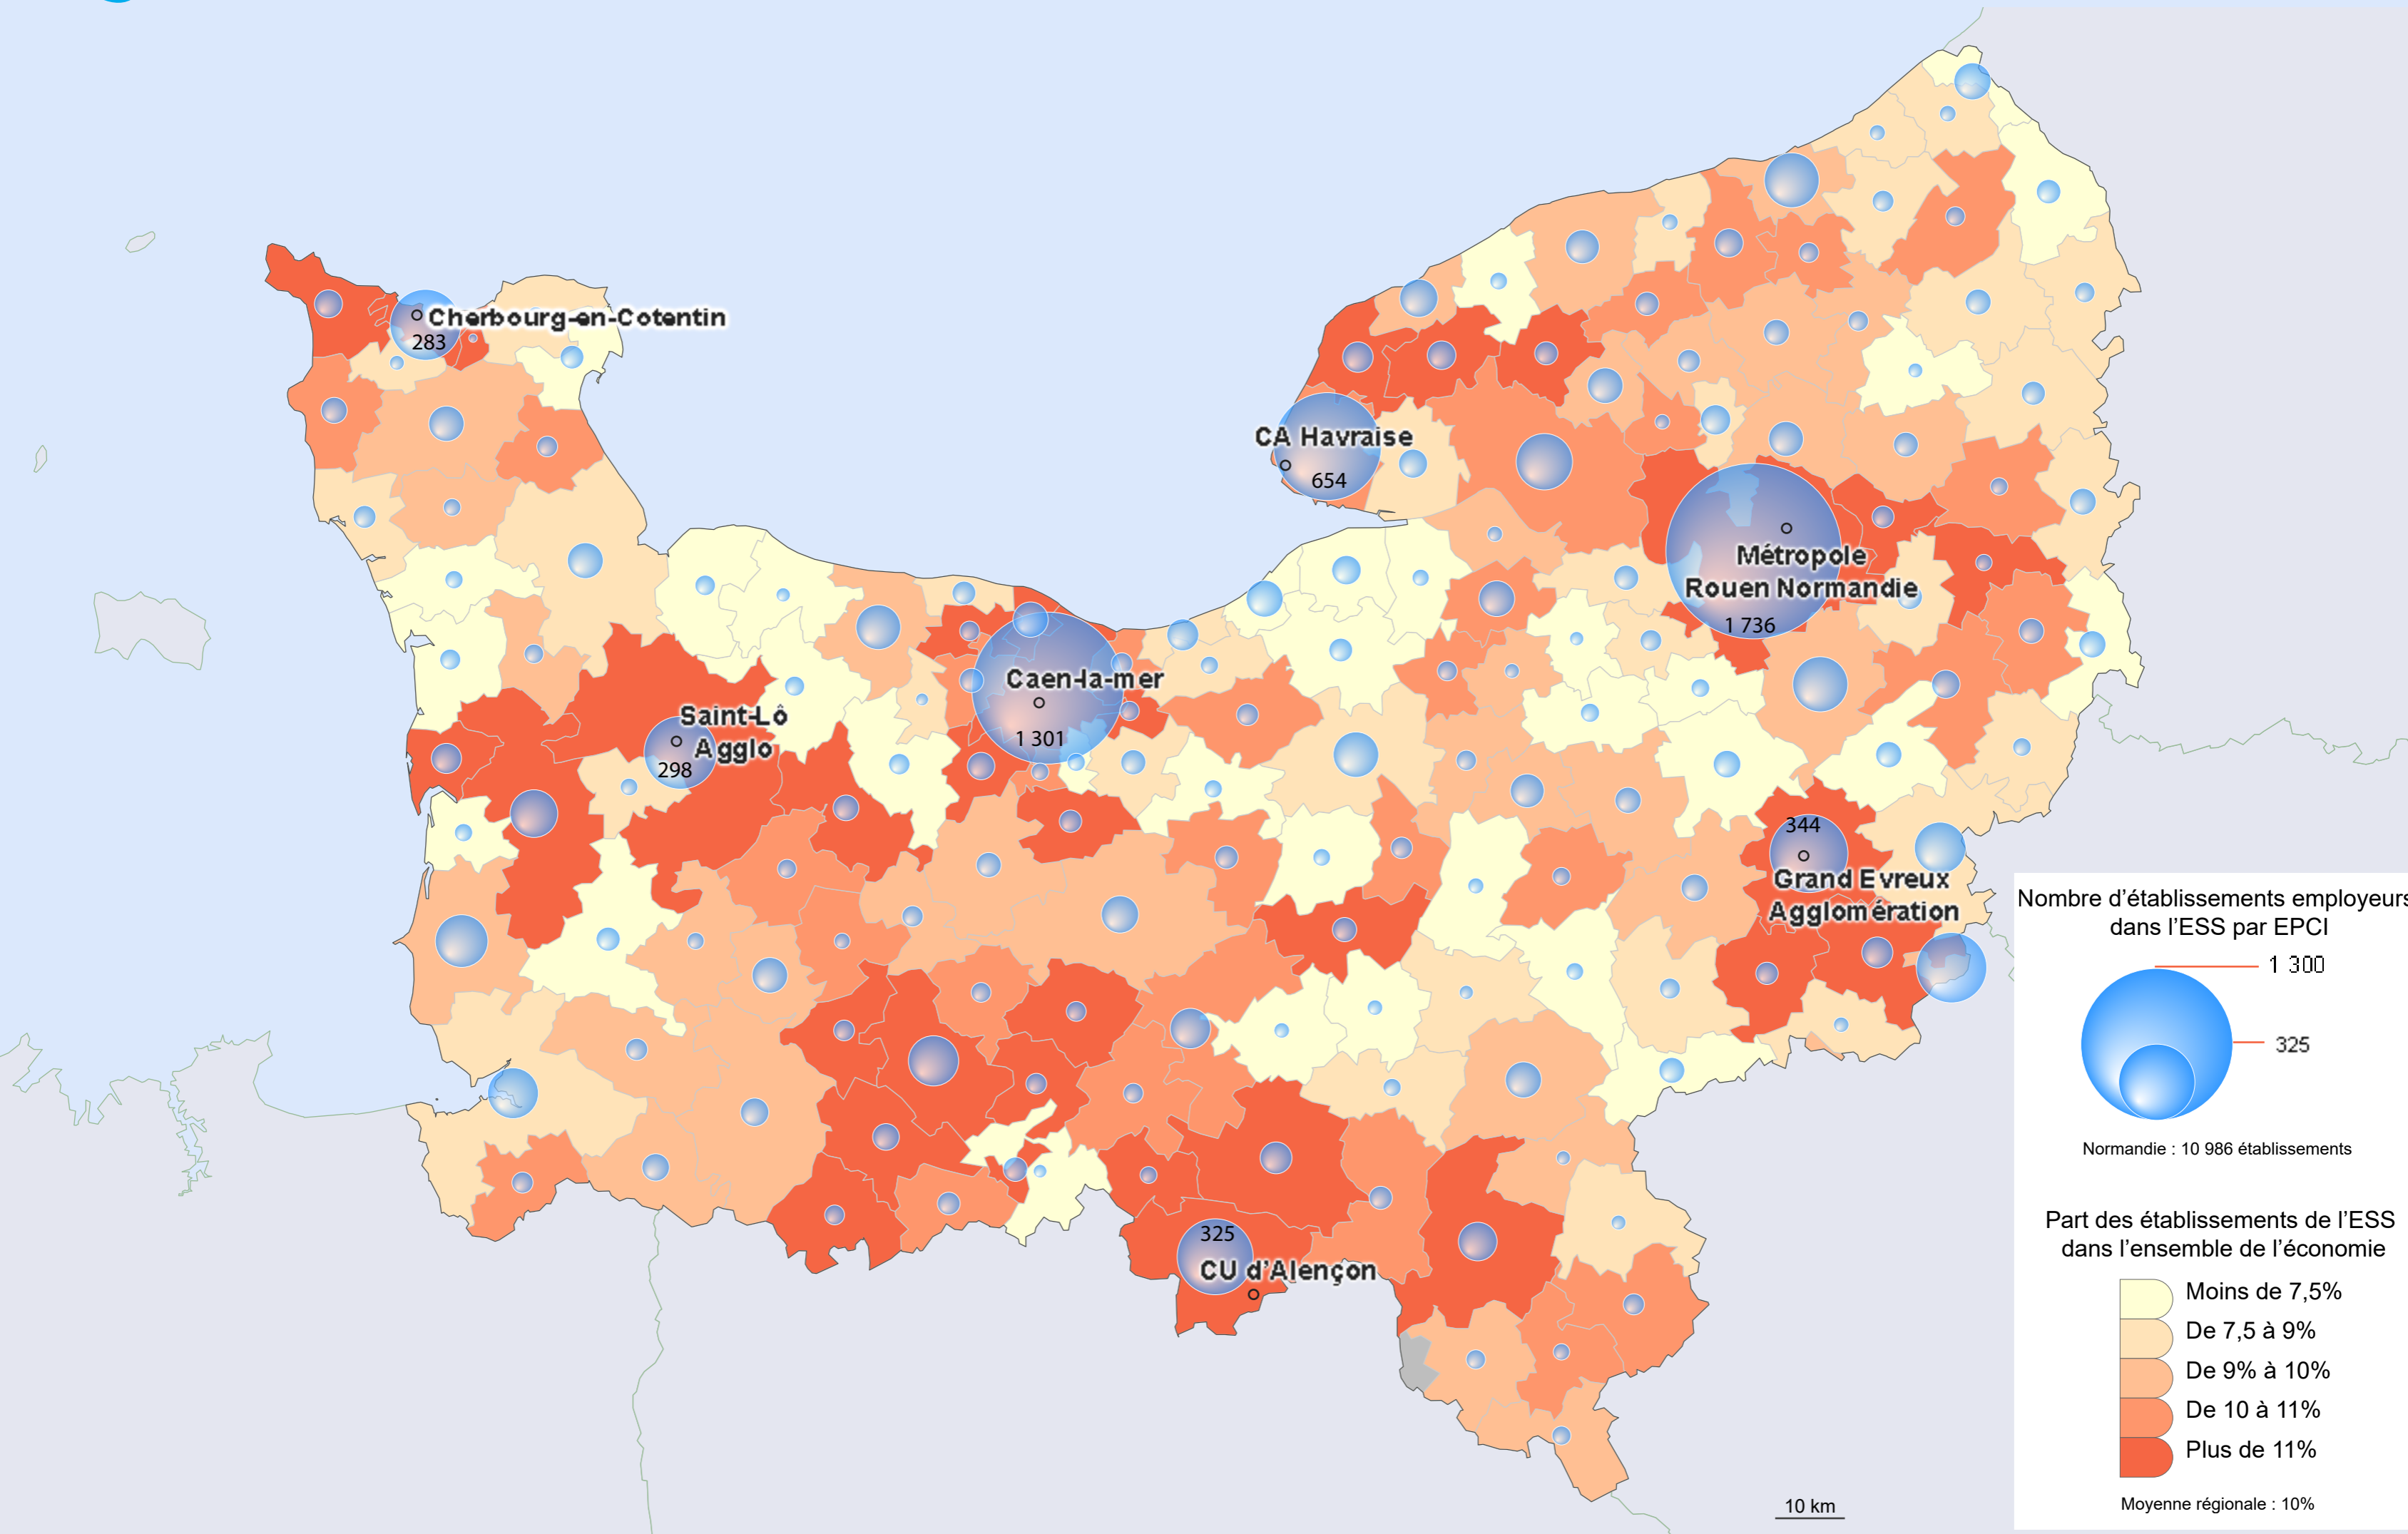

LES ETABLISSEMENTS EMPLOYEURS DE L'ÉCONOMIE SOCIALE ET SOLIDAIRE À L'ÉCHELLE DES INTERCOMMUNALITÉS NORMANDES

Cherbourg-en-Cotentin
283

CA Havraise
654

Métropole
Rouen Normandie
1 736

Saint-Lô
Agglo
298

Caen-la-mer
1 301

344
Grand Evreux
Agglomération

325
CU d'Alençon