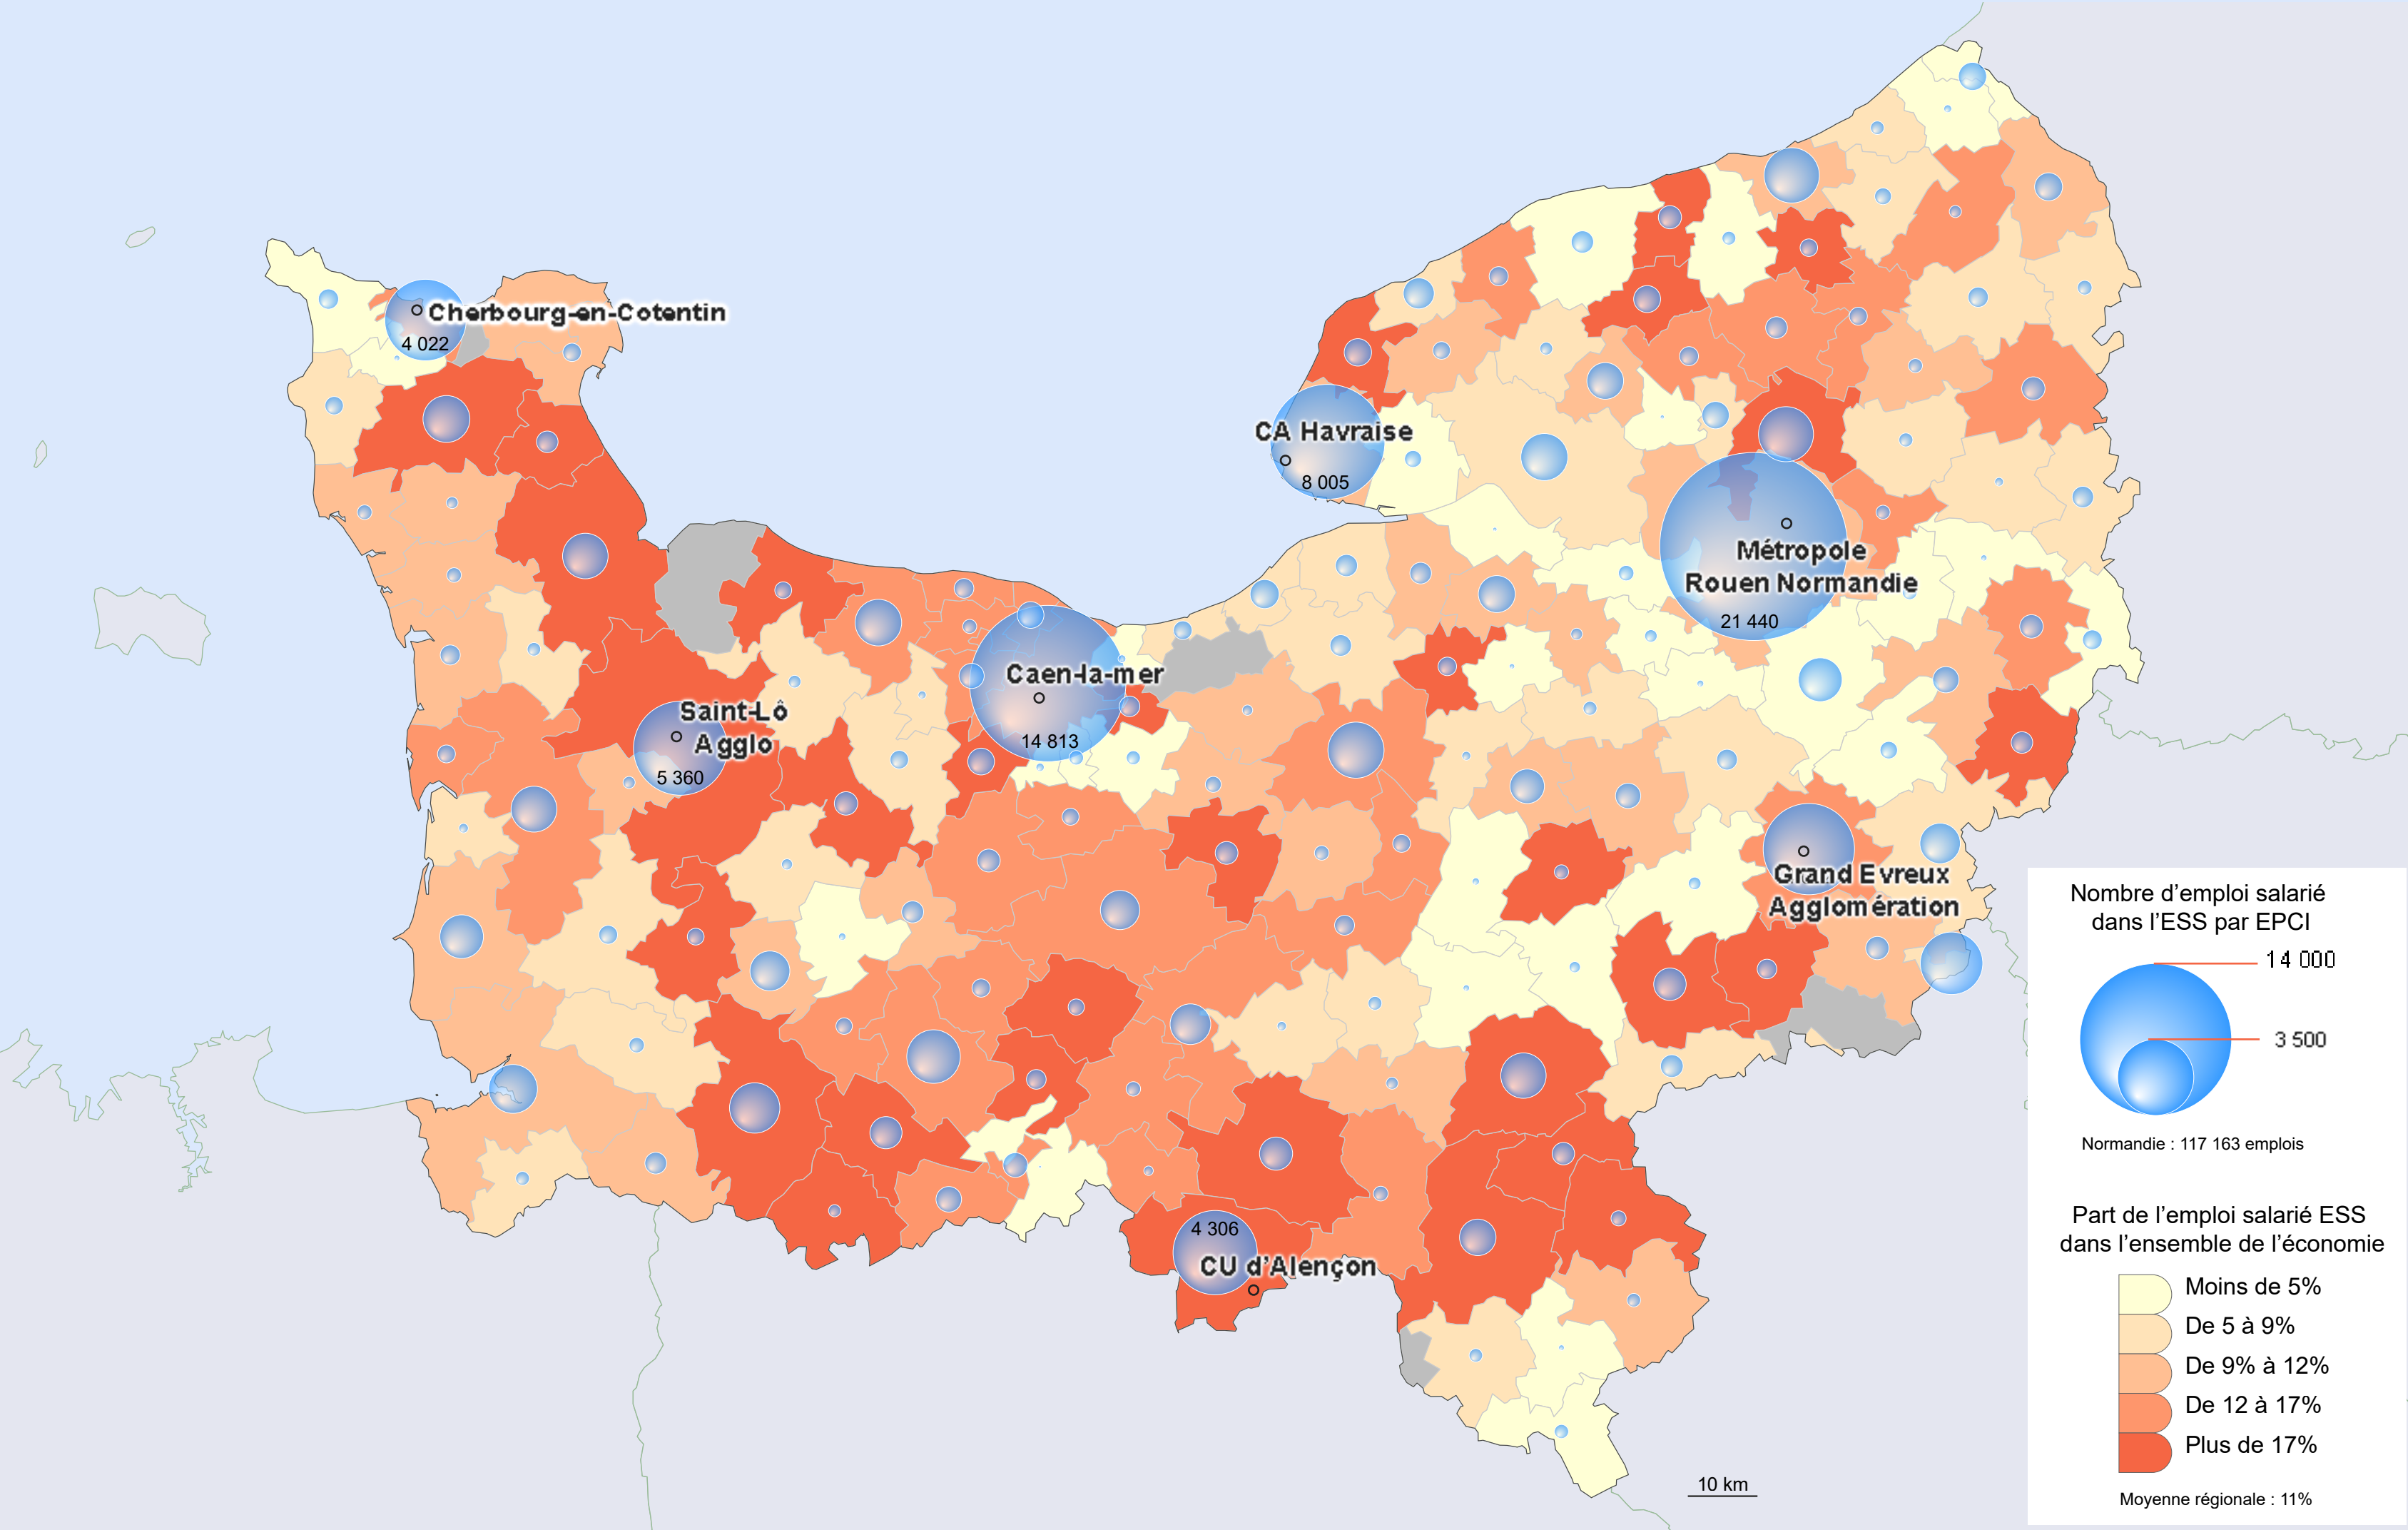

# L'EMPLOI SALARIE DANS L'ECONOMIE SOCIALE ET SOLIDAIRE A L'ECHELLE DES INTERCOMMUNALITES NORMANDES

Cherbourg-en-Cotentin  
4 022

CA Havraise  
8 005

Métropole  
Rouen Normandie  
21 440

Saint-Lô  
Agglo  
5 360

Caen-la-mer  
14 813

Grand Evreux  
Agglomération

4 306  
CU d'Alençon