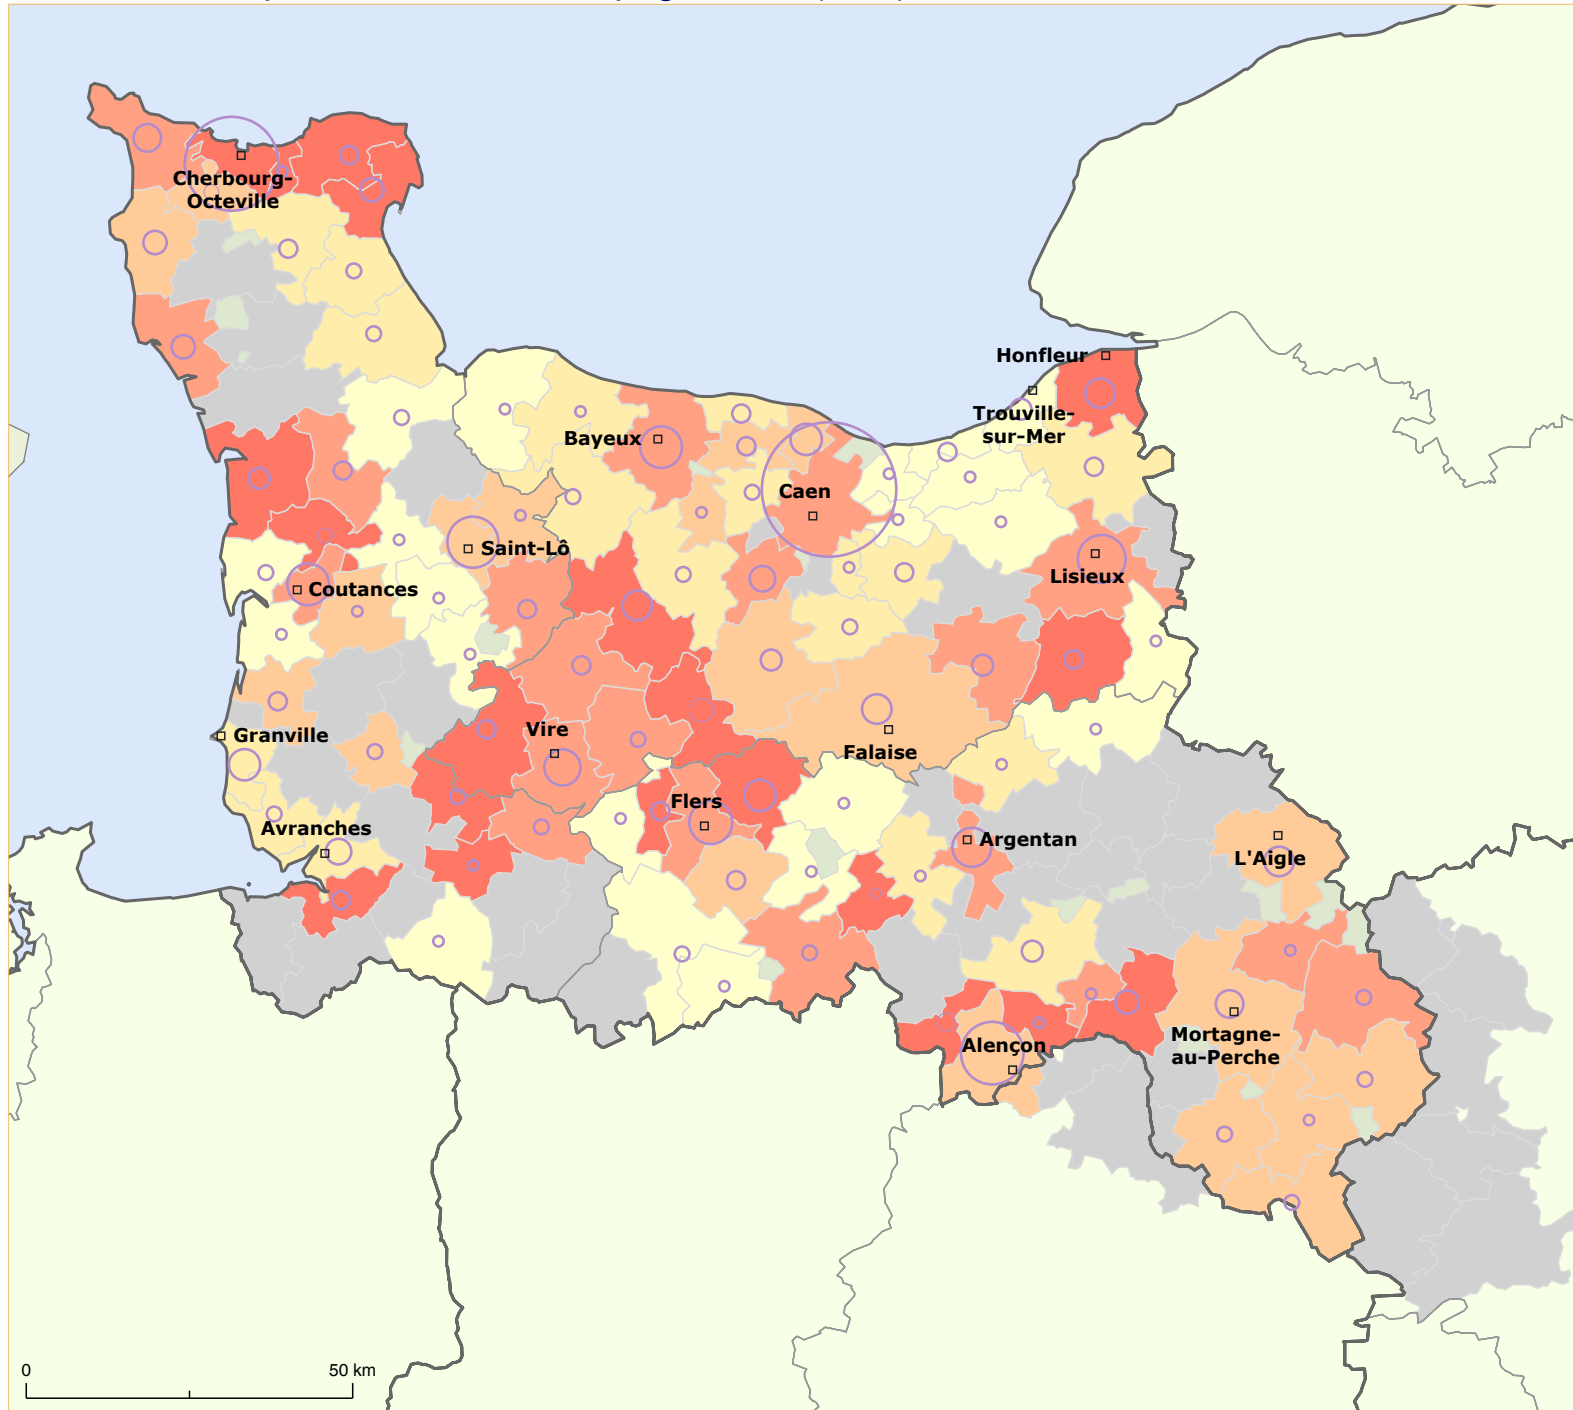

Activités du Dispositif Local d'Accompagnement (DLA) à l'échelle des intercommunalités bas-normandes au 31/12/2012

Nombre d'associations ayant bénéficié du DLA par rapport au nombre total d'associations employeurs

Nombre d'associations accompagnées

Source : Enée 2004-2012
 Traitement : Observatoire régional de l'ESS